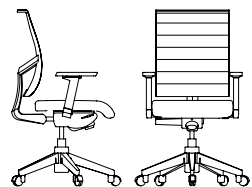

FX

FX

FX illustre la parfaite fusion entre la technologie et l'élégance pour le plus grand confort de l'utilisateur. Ce fauteuil de conférence sophistiqué se démarque par sa structure et son support robuste. Dans les bureaux et les espaces, FX projette une signature professionnelle et affirmée. Personnalisez parfaitement son look en choisissant un dossier matelassé ou en filet. Sélectionnez l'option idéale dans notre vaste gamme de composantes afin de transformer ce classique de l'ergonomie en un modèle adapté à chaque utilisateur et à chaque espace de vie.

FX

EM40
LD 18" LS 19" HD 24,5"
HS 17-20,5" PS 17,5"

EF40
LD 18" LS 19" HD 24,5"
HS 17-20,5" PS 17,5"

ROUILLARD

Couleurs de barre de dos

Noir

Chrome