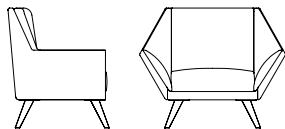

## EMA

La collection Ema est une gamme complète de fauteuil au design angulaire pouvant être agencé à nos tables d'appoint. Disponibles avec empilements en bois ou en métal, cette collection lounge rime avec confort résidentiel. Que vous soyez à la recherche d'une causeuse pour vous détendre, d'un fauteuil pivotant pour votre salle de conférence ou encore d'un siège accueillant pour votre salle d'attente, cette collection conviviale fera de votre espace de travail un environnement des plus chaleureux.

ROUILLARD

MABLE43C - MAR25C

ROUILLARD

MAR25C

ROUILLARD

MAR31BE-CAP - MAR33BE-CAP

# EMA

**MAR31**  
LD 22" LS 22" HD 17,5"  
HS 17,5" PS 32"

**MAR32**  
LD 44" LS 44" HD 17,5"  
HS 17,5" PS 32"

**MAR33**  
LD 66" LS 66" HD 17,5"  
HS 17,5" PS 32"

ROUILLARD

**MAR43**  
LD 20,5" LS 21,5" HD 19"  
HS 16,5" PS 18"