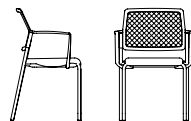

ROUILLARD

DF35NX - DF25N - DF42NXP5 - DF31NX - DF20N

DEXTRA

DE / DR / DP / DF20
LD 17" LS 17,5" HD 15,5"
HS 18" PS 16"

DE / DR / DP / DF21
LD 17" LS 17,5" HD 15,5"
HS 18" PS 16"

DE / DR / DP / DF30
LD 17" LS 17,5" HD 15,5"
HS 18" PS 16"

DE / DR / DP / DF31
LD 17" LS 17,5" HD 15,5"
HS 18" PS 16"

DE / DR / DP / DFP25
LD 17" LS 17,5" HD 15,5"
HS 30" PS 16"

ROUILLARD

DE / DR / DP / DF35
LD 17" LS 17,5" HD 15,5"
HS 30" PS 16"

DE / DR / DP / DF40
LD 17" LS 17,5" HD 15,5"
HS 18-23,25" PS 16"