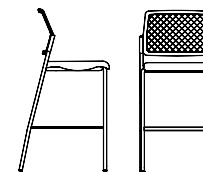

ROUILLARD

DEXTRA

2020

DEXTRA

Grâce à son design simple, sa structure légère, mais durable et ses multiples options, la collection Dextra répond à tous les critères de la chaise empilable idéale en plus d'être facilement empilable. Elle donne du style et de l'élégance aux salles de classe et de formation, aux aires de collaboration et aux cafétérias d'entreprise. Le dossier de la chaise est offert en plastique perforé, rembourré ainsi qu'en filet. Les options abondent quant au choix du rembourrage et du piétement. C'est ce qui contribue à l'incroyable polyvalence des robustes et confortables chaises Dextra.

ROUILLARD

DF35NX - DF25N - DF42NXP5 - DF31NX - DF20N

DEXTRA

DE / DR / DP / DF20
LD 17" LS 17,5" HD 15,5"
HS 18" PS 16"

DE / DR / DP / DF21
LD 17" LS 17,5" HD 15,5"
HS 18" PS 16"

DE / DR / DP / DF30
LD 17" LS 17,5" HD 15,5"
HS 18" PS 16"

DE / DR / DP / DF31
LD 17" LS 17,5" HD 15,5"
HS 18" PS 16"

DE / DR / DP / DFP25
LD 17" LS 17,5" HD 15,5"
HS 30" PS 16"

ROUILLARD

DE / DR / DP / DF35
LD 17" LS 17,5" HD 15,5"
HS 30" PS 16"

DE / DR / DP / DF40
LD 17" LS 17,5" HD 15,5"
HS 18-23,25" PS 16"