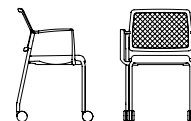

ROUILLARD

DEXTRA

2020

DEXTRA

Grâce à son design simple, sa structure légère, mais durable et ses multiples options, la collection Dextra répond à tous les critères de la chaise empilable idéale en plus d'être facilement empilable. Elle donne du style et de l'élégance aux salles de classe et de formation, aux aires de collaboration et aux cafétérias d'entreprise. Le dossier de la chaise est offert en plastique perforé, rembourré ainsi qu'en filet. Les options abondent quant au choix du rembourrage et du piétement. C'est ce qui contribue à l'incroyable polyvalence des robustes et confortables chaises Dextra.

ROUILLARD

DF35NX - DF25N - DF42NXP5 - DF31NX - DF20N

DEXTRA

DE / DR / DP / DF20
LD 17" LS 17,5" HD 15,5"
HS 18" PS 16"

DE / DR / DP / DF21
LD 17" LS 17,5" HD 15,5"
HS 18" PS 16"

DE / DR / DP / DF30
LD 17" LS 17,5" HD 15,5"
HS 18" PS 16"

DE / DR / DP / DF31
LD 17" LS 17,5" HD 15,5"
HS 18" PS 16"

DE / DR / DP / DFP25
LD 17" LS 17,5" HD 15,5"
HS 30" PS 16"

ROUILLARD

DE / DR / DP / DF35
LD 17" LS 17,5" HD 15,5"
HS 30" PS 16"

DE / DR / DP / DF40
LD 17" LS 17,5" HD 15,5"
HS 18-23,25" PS 16"