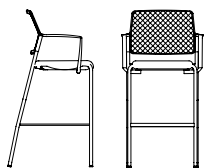

ROUILLARD

DEXTRA

2020

DEXTRA

Grâce à son design simple, sa structure légère, mais durable et ses multiples options, la collection Dextra répond à tous les critères de la chaise empilable idéale en plus d'être facilement empilable. Elle donne du style et de l'élégance aux salles de classe et de formation, aux aires de collaboration et aux cafétérias d'entreprise. Le dossier de la chaise est offert en plastique perforé, rembourré ainsi qu'en filet. Les options abondent quant au choix du rembourrage et du piétement. C'est ce qui contribue à l'incroyable polyvalence des robustes et confortables chaises Dextra.

ROUILLARD

DF35NX - DF25N - DF42NXP5 - DF31NX - DF20N

DEXTRA

DE / DR / DP / DF20
LD 17" LS 17,5" HD 15,5"
HS 18" PS 16"

DE / DR / DP / DF21
LD 17" LS 17,5" HD 15,5"
HS 18" PS 16"

DE / DR / DP / DF30
LD 17" LS 17,5" HD 15,5"
HS 18" PS 16"

DE / DR / DP / DF31
LD 17" LS 17,5" HD 15,5"
HS 18" PS 16"

DE / DR / DP / DFP25
LD 17" LS 17,5" HD 15,5"
HS 30" PS 16"

ROUILLARD

DE / DR / DP / DF35
LD 17" LS 17,5" HD 15,5"
HS 30" PS 16"

DE / DR / DP / DF40
LD 17" LS 17,5" HD 15,5"
HS 18-23,25" PS 16"