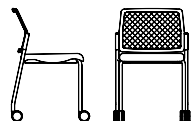

ROUILLARD

DEXTRA

2020

DEXTRA

Grâce à son design simple, sa structure légère, mais durable et ses multiples options, la collection Dextra répond à tous les critères de la chaise empilable idéale en plus d'être facilement empilable. Elle donne du style et de l'élégance aux salles de classe et de formation, aux aires de collaboration et aux cafétérias d'entreprise. Le dossier de la chaise est offert en plastique perforé, rembourré ainsi qu'en filet. Les options abondent quant au choix du rembourrage et du piétement. C'est ce qui contribue à l'incroyable polyvalence des robustes et confortables chaises Dextra.

ROUILLARD

DF35NX - DF25N - DF42NXP5 - DF31NX - DF20N

DEXTRA

DE / DR / DP / DF20
LD 17" LS 17,5" HD 15,5"
HS 18" PS 16"

DE / DR / DP / DF21
LD 17" LS 17,5" HD 15,5"
HS 18" PS 16"

DE / DR / DP / DF30
LD 17" LS 17,5" HD 15,5"
HS 18" PS 16"

DE / DR / DP / DF31
LD 17" LS 17,5" HD 15,5"
HS 18" PS 16"

DE / DR / DP / DFP25
LD 17" LS 17,5" HD 15,5"
HS 30" PS 16"

ROUILLARD

DE / DR / DP / DF35
LD 17" LS 17,5" HD 15,5"
HS 30" PS 16"

DE / DR / DP / DF40
LD 17" LS 17,5" HD 15,5"
HS 18-23,25" PS 16"